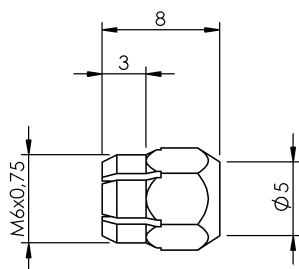

固定技術

BAM MC-XA-002-D04,0-2

訂購代碼: BAM000U

BALLUFF

Basic features

使用	用於感測器和光纖 Ø4
供貨範圍	夾緊架 (1 個)
功能原理	夾緊架
數量單位輸出網路	最小起訂量 5 個, 交付單位 5 個
規格	夾緊螺母

Environmental conditions

環境溫度	-25...85 °C
------	-------------

Material

材料	黃銅
表面防護	鍍鎳

Mechanical data

固定件	螺栓, 夾緊
安裝	安裝時可與邊緣齊平
尺寸	6 x 7 mm
擰緊力矩	1.5 Nm