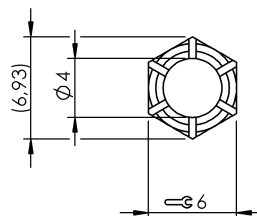

固定技術

BAM MC-XA-002-D04,0-2

訂購代碼: BAM000U

BALLUFF

Basic features

使用	用於感測器和光纖 Ø4
供貨範圍	夾緊架 (1 個)
功能原理	夾緊架
數量單位輸出網路	最小起訂量 5 個, 交付單位 5 個
規格	夾緊螺母

Environmental conditions

環境溫度	-25...85 °C
------	-------------

Material

材料	黃銅
表面防護	鍍鎳

Mechanical data

固定件	螺栓, 夾緊
安裝	安裝時可與邊緣齊平
尺寸	6 x 7 mm
擰緊力矩	1.5 Nm