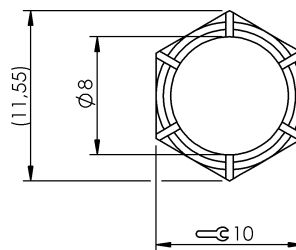

固定技術

BAM MC-XA-002-D08,0-2

訂購代碼: BAM000Y

BALLUFF

Basic features

使用	用於感測器 $\varnothing 8$ mm
供貨範圍	夾緊架 (1 個)
功能原理	夾緊架
數量單位輸出網路	最小起訂量 5 個, 交付單位 5 個

Environmental conditions

環境溫度	-25...85 °C
------	-------------

Material

材料	黃銅
表面防護	鍍鎳

Mechanical data

固定件	螺栓, 夾緊
安裝	安裝時可與邊緣齊平
尺寸	10 x 12 mm
擰緊力矩	2 Nm