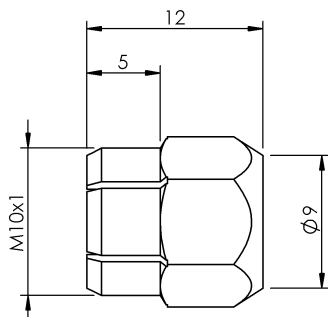

固定技術

BAM MC-XA-002-D08,0-2

訂購代碼: BAM000Y

BALLUFF

Basic features

使用	用於感測器 $\varnothing 8$ mm
供貨範圍	夾緊架 (1 個)
功能原理	夾緊架
數量單位輸出網路	最小起訂量 5 個, 交付單位 5 個

Environmental conditions

環境溫度	-25...85 °C
------	-------------

Material

材料	黃銅
表面防護	鍍鎳

Mechanical data

固定件	螺栓, 夾緊
安裝	安裝時可與邊緣齊平
尺寸	10 x 12 mm
擰緊力矩	2 Nm