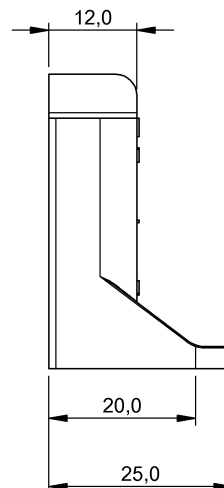

固定技術  
 BES Q40-HW-2  
 訂購代碼: BAM00JY

**BALLUFF**

### Basic features

<b>使用</b>	用於電容式感測器 BCS Q40 用於感應式感測器 BES Q40 用於感應式耦合器 BIC Q40
<b>供貨範圍</b>	夾緊塊
<b>簡短說明</b>	支撐系統 BES
<b>規格</b>	夾緊塊

### Material

<b>材料</b>	壓鑄鋅
-----------	-----

### Mechanical data

<b>固定件</b>	螺栓, 夾緊
<b>尺寸</b>	40 x 25 x 40 mm