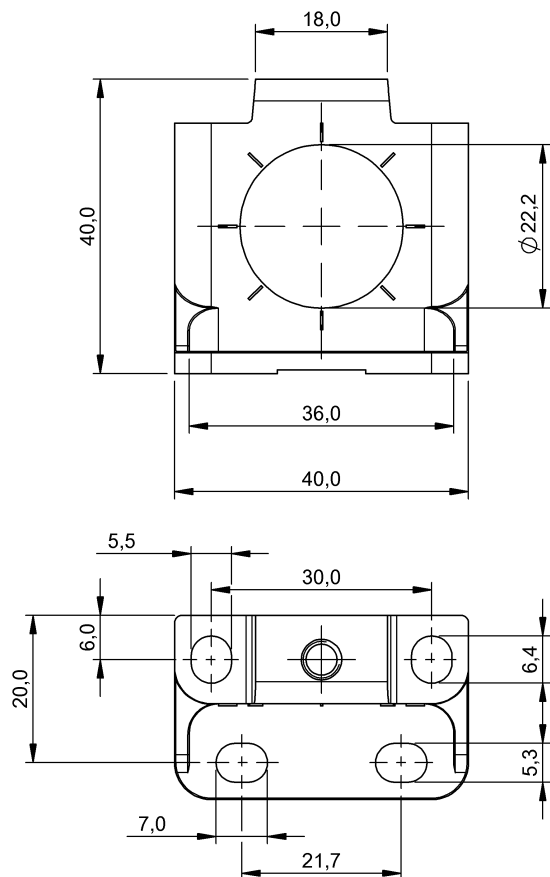

固定技術  
 BES Q40-HW-2  
 訂購代碼: BAM00JY

**BALLUFF**

### Basic features

<b>使用</b>	用於電容式感測器 BCS Q40 用於感應式感測器 BES Q40 用於感應式耦合器 BIC Q40
<b>供貨範圍</b>	夾緊塊
<b>簡短說明</b>	支撐系統 BES
<b>規格</b>	夾緊塊

### Mechanical data

<b>固定件</b>	螺栓, 夾緊
<b>尺寸</b>	40 x 25 x 40 mm