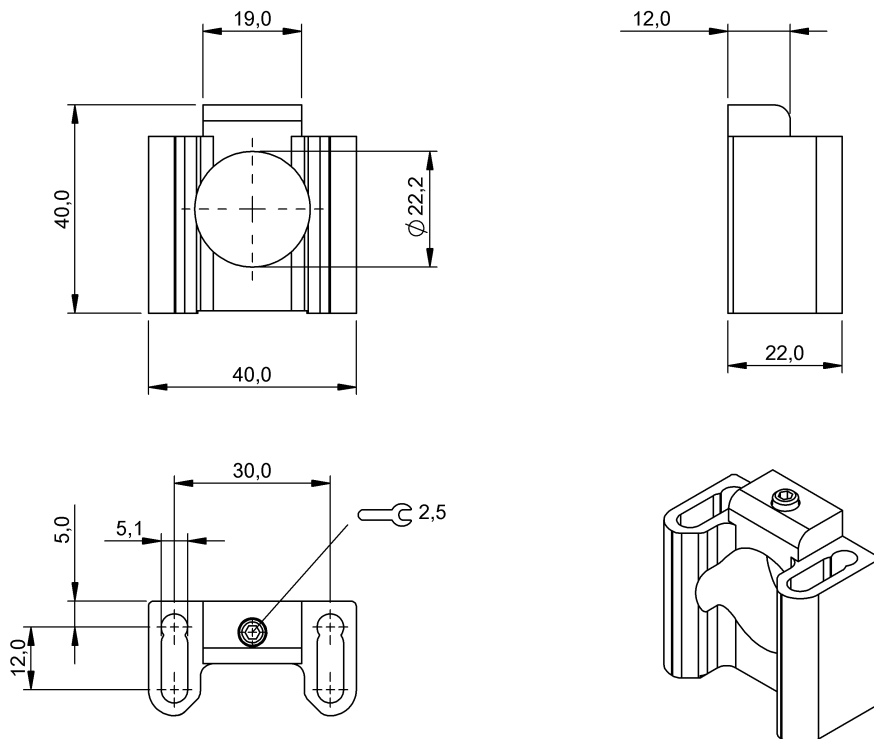

## Basic features

使用	用於處理器 BIS C-324 用於電容式感測器 BCS Q40 用於感應式感測器 BES Q40 用於感應式耦合器 BIC Q40
供貨範圍	夾緊塊
簡短說明	支撐系統 BES
規格	夾緊塊

## Mechanical data

固定件	螺栓, 夾緊
尺寸	22 x 40 x 40 mm