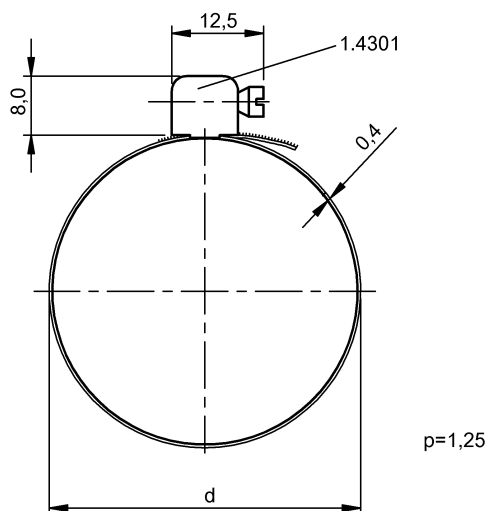

固定技術
SCHLAUCHSCHELLE BMF GR. 4
訂購代碼: BAM00N6

BALLUFF

Basic features

使用	用於磁場感測器 BMF
供貨範圍	軟管卡箍
功能原理	軟管卡箍
規格	Ø 38-49 mm

Material

材料	不鏽鋼 (1.4301)
----	--------------

Mechanical data

固定件	螺栓, 夾緊
夾緊螺栓擰緊力矩	1.2 Nm