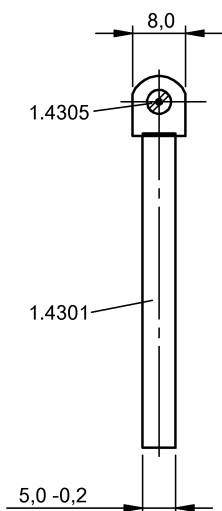

固定技術
SCHLAUCHSCHELLE BMF GR. 4
訂購代碼: BAM00N6

BALLUFF

Basic features

使用	用於磁場感測器 BMF
供貨範圍	軟管卡箍
功能原理	軟管卡箍
規格	Ø 38-49 mm

Material

材料	不鏽鋼 (1.4301)
----	--------------

Mechanical data

固定件	螺栓, 夾緊
夾緊螺栓擰緊力矩	1.2 Nm