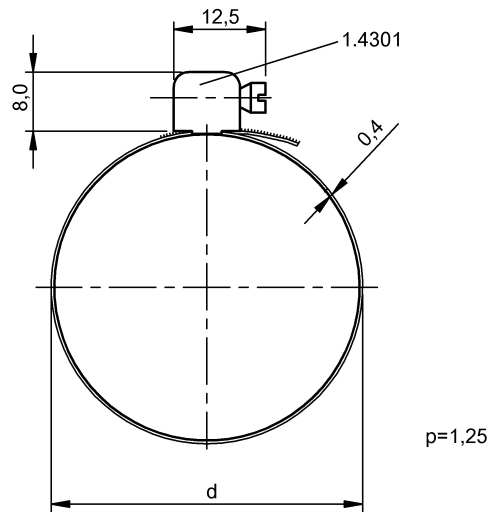

固定技術  
SCHLAUCHSCHELLE BMF GR. 6  
訂購代碼: BAM00N8

## Basic features

使用	用於磁場感測器 BMF
供貨範圍	軟管卡箍
功能原理	軟管卡箍
規格	Ø 58-69 mm

## Mechanical data

固定件	螺栓, 夾緊
夾緊螺栓擰緊力矩	1.2 Nm