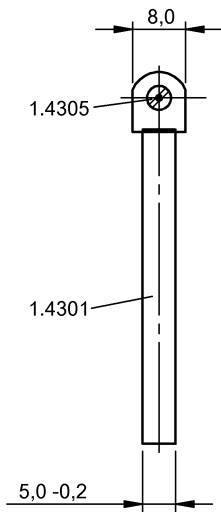

固定技術  
SCHLAUCHSCHELLE BMF GR. 6  
訂購代碼: BAM00N8

## Basic features

使用	用於磁場感測器 BMF
供貨範圍	軟管卡箍
功能原理	軟管卡箍
規格	Ø 58-69 mm

## Material

材料	不鏽鋼 (1.4301)
----	--------------

## Mechanical data

固定件	螺栓, 夾緊
夾緊螺栓擰緊力矩	1.2 Nm