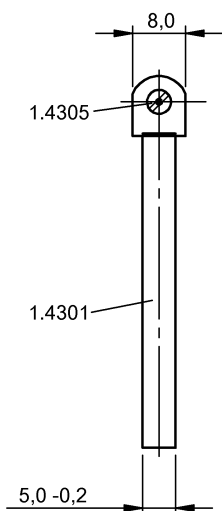

固定技術
SCHLAUCHSCHELLE BMF GR. 8
訂購代碼: BAM00NA

BALLUFF

Basic features

使用	用於磁場感測器 BMF
供貨範圍	軟管卡箍
功能原理	軟管卡箍
規格	Ø 68-79 mm

Material

材料	不鏽鋼 (1.4301)
----	--------------

Mechanical data

固定件	螺栓, 夾緊
夾緊螺栓擰緊力矩	1.2 Nm