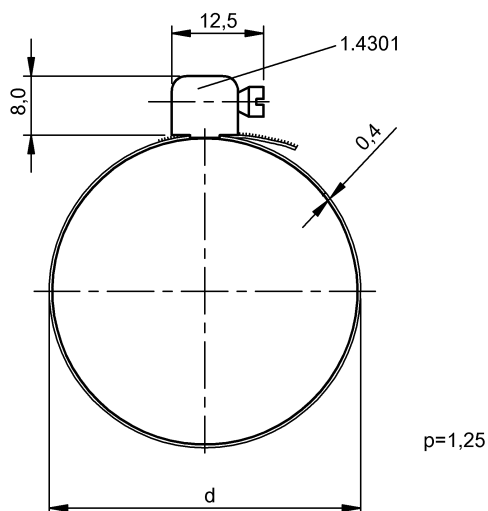

固定技術
SCHLAUCHSCHELLE BMF GR. 8
訂購代碼: BAM00NA

BALLUFF

Basic features

使用	用於磁場感測器 BMF
供貨範圍	軟管卡箍
功能原理	軟管卡箍
規格	Ø 68-79 mm

Material

材料	不鏽鋼 (1.4301)
----	--------------

Mechanical data

固定件	螺栓, 夾緊
夾緊螺栓擰緊力矩	1.2 Nm