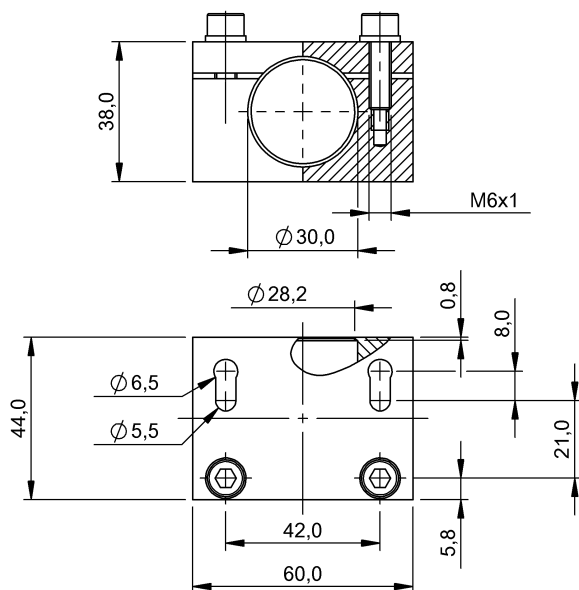

固定技術
BES 30,0-KB-10-F-SA1
訂購代碼: BAM01Y0

BALLUFF

Basic features

使用	用於感測器 Ø30 mm 用於感測器 M30
供貨範圍	固定擋塊 螺栓 ISO 4762-M6x20 (2 個)
功能原理	夾緊架

Environmental conditions

環境溫度	-25...100 °C
------	--------------

Remarks

接近開關的開關距離可通過固定限位進行改變。

Material

材料	不鏽鋼
----	-----

Mechanical data

夾緊系統	螺栓
尺寸	44 x 38 x 60 mm
擰緊力矩, 最大	1.5 Nm