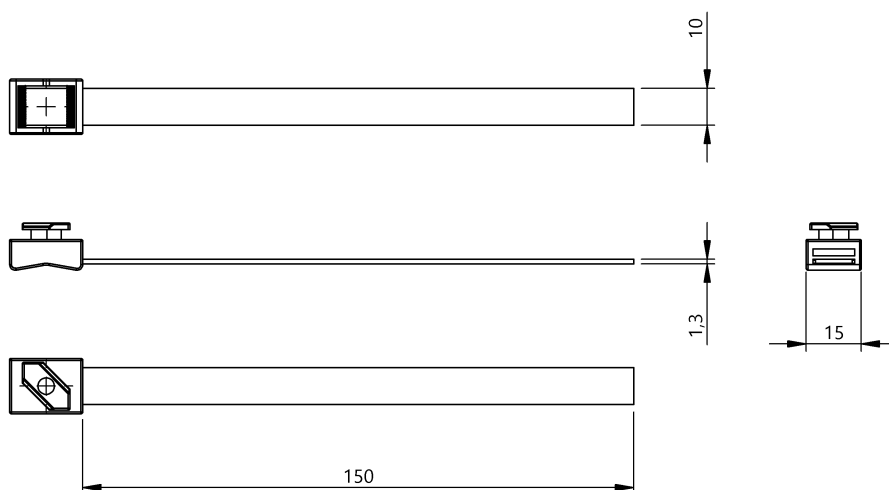

### Basic features

使用	用於具有 8 mm 凹槽的 Bosch 型材
供貨範圍	魔鬼氈導線紮帶, 具有插座 (10 個)
功能原理	導線紮帶
數量單位輸出網路	最小起訂量 10 個, 交付單位 10 個

### Mechanical data

尺寸	15 x 13.6 x 150 mm
----	--------------------