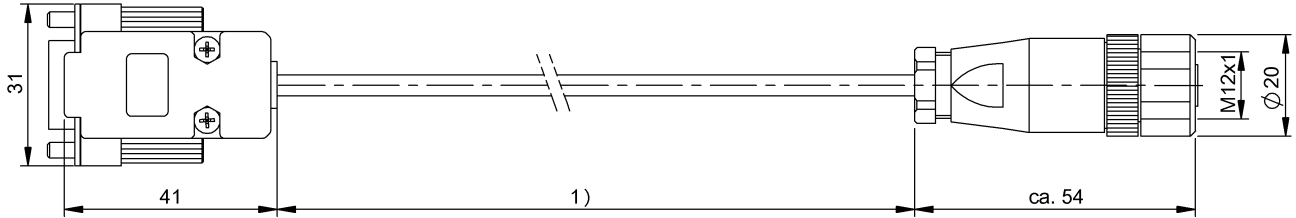

雙頭連接線

BIS C-522-PVC-03

訂購代碼: BCC00PM

BALLUFF

1) 導線長度參見文本

Basic features

認證	CE UKCA WEEE
----	--------------------

Environmental conditions

防護等級	IP40, 已安裝
電纜溫度, 固定鋪設	-30...80 °C
電纜溫度, 彈性鋪設	-5...80 °C

Electrical connection

導線數量	4
導線橫切面	0.25 mm ²
接口 1	D-Sub-插口, 直頭
接口 2	M12x1-插口, 直頭, A-編碼
系統	集束/包覆射出
電纜	PVC 遮蔽 灰色, 3 m
電纜直徑 D	5.80 mm

Material

纜線保護層材料, 說明	遮蔽
電纜護套材料	PVC
電纜, 遮蔽	銅編織鍍錫

Mechanical data

導線長度 L	3.00 m
電纜插頭擰緊力矩	-/0.6 Nm
電纜護套, 顏色	灰色

Remarks

防護等級符合 IEC 60529 或 ISO 20653, 僅限於鎖緊或插入狀態下, 與相應的配對物搭配使用。

連接線: 用於外部服務接口 RS 232 (帶內置式插頭, 4 針), 用於連接 PC

MIN D 插口, 9 針, 螺紋連接

搭配 M12 聯結器, 4 針, 螺紋連接