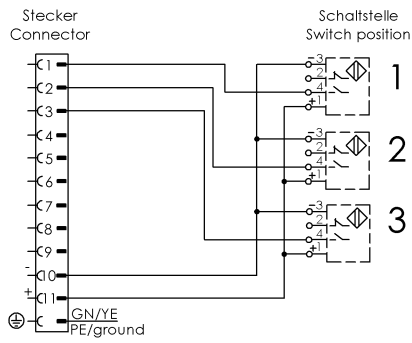

凸輪開關

BNS 816-B03-PA-12-602-11-S90R

訂購代碼: BNS0393

BALLUFF

Connector Drawings

插頭側視圖

Wiring Diagrams (Schematic)

PE mit Gehäuse verbunden
Ground connected to housing