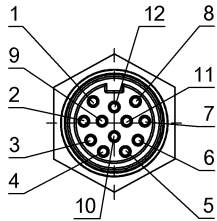

凸輪開關

BNS 816-B03-PA-12-602-11-S90R

訂購代碼: BNS0393

BALLUFF

Connector Drawings

插頭側視圖

Wiring Diagrams (Schematic)

PE mit Gehäuse verbunden
Ground connected to housing