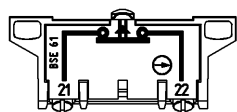

凸輪開關

BNS 813-D06-D12-62-10-02

訂購代碼: BNS044Y

BALLUFF

Wiring Diagrams (Schematic)

BSE 61