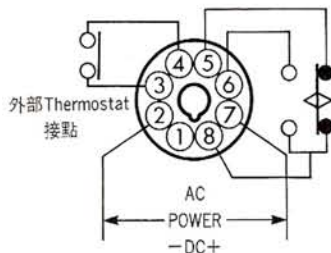

■配線圖與動作時序圖

CAY-F(B)

**CKY-F(B)**

**CSY-F(B)A**

**CSY-F(B)B**

**迦南通信工業股份有限公司**

總公司：台北市長安東路二段63號6樓之5  
 TEL：(02)2508-2331 FAX：(02)2508-4744  
 三重分公司：三重市中興北街51號5樓  
 TEL：(02)2278-3750 FAX：(02)2278-3872  
 台中營業所：台中市北屯區安順東七街28號7樓  
 TEL：(04)2249-3481 FAX：(04)2242-0992  
 台南營業所：台南市北區臨安路二段53號6樓之3  
 TEL：(06)250-5520 FAX：(06)250-1324