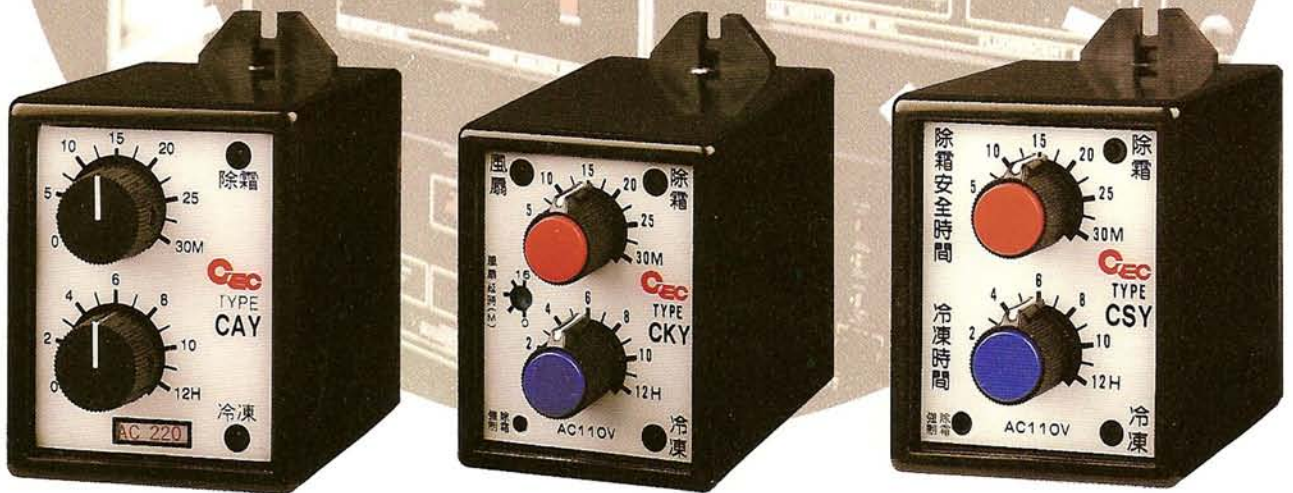

DEFROST TIMER

CAY · CKY · CSY

冷凍除霜限時繼電器

冷凍除霜  
COUNTER

■規格

定格電壓	AC(V) 50/60Hz : 12, 24, 110, 120, 220, 240 DC(V) : 12, 24 *
許可電壓變動範圍	定格電壓之 80%~110% * *
消費電力	約 2W
輸出接點容量	AC250V 5A 電阻性負載(P.F.=1)
使用周圍溫度	-10°C ~ +55°C
使用周圍濕度	20%~90%RH

- \* Ripple 率,20%以下(可使用單相全波整流之電源)
- \* \* DC 12,24V 為 85%~110%