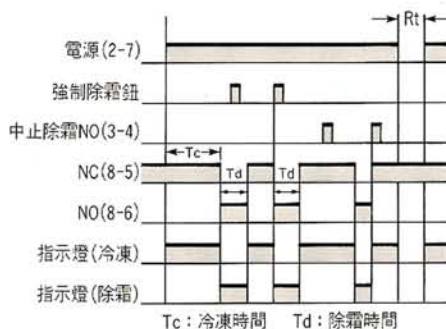

■配線圖與動作時序圖

CAY-F(B)

**CKY-F(B)**

**CSY-F(B)A**

**CSY-F(B)B**

**迦南通信工業股份有限公司**

總公司：台北市長安東路二段63號6樓之5  
 TEL：(02)2508-2331 FAX：(02)2508-4744  
 三重分公司：三重市中興北街51號5樓  
 TEL：(02)2278-3750 FAX：(02)2278-3872  
 台中營業所：台中市北屯區安順東七街28號7樓  
 TEL：(04)2249-3481 FAX：(04)2242-0992  
 台南營業所：台南市北區臨安路二段53號6樓之3  
 TEL：(06)250-5520 FAX：(06)250-1324