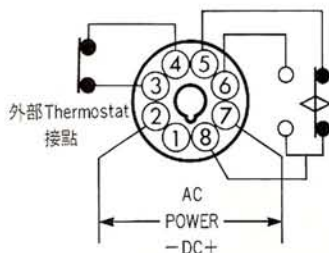

■訂購方式

CSY — F B A220 — P  
(1) (2) (3) (4) (5)

(1)型 式 CKY, CSY, CAY

(2)安 裝 F : 露出 B : 埋入

(3)中止除霜接點 A : A 接點  
(僅 CSY) B : B 接點(標準型)

(4)定格電壓 A024 : AC 24V 50/60Hz  
A110 : AC110V 50/60Hz  
A220 : AC220V 50/60Hz  
D024 : DC 24V

■配線圖與動作時序圖

CAY-F(B)

**CKY-F(B)**

**CSY-F(B)A**

**CSY-F(B)B**

**迦南通信工業股份有限公司**

總公司：台北市長安東路二段63號6樓之5  
 TEL：(02)2508-2331 FAX：(02)2508-4744  
 三重分公司：三重市中興北街51號5樓  
 TEL：(02)2278-3750 FAX：(02)2278-3872  
 台中營業所：台中市北屯區安順東七街28號7樓  
 TEL：(04)2249-3481 FAX：(04)2242-0992  
 台南營業所：台南市北區臨安路二段53號6樓之3  
 TEL：(06)250-5520 FAX：(06)250-1324