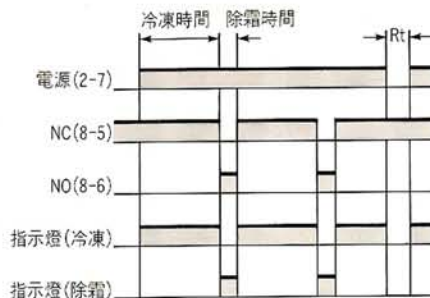

■規格

定格電壓	AC(V) 50/60Hz : 12, 24, 110, 120, 220, 240 DC(V) : 12, 24 *
許可電壓變動範圍	定格電壓之 80%~110% * *
消費電力	約 2W
輸出接點容量	AC250V 5A 電阻性負載(P.F.=1)
使用周圍溫度	-10°C ~ +55°C
使用周圍濕度	20%~90%RH

- Ripple 率,20%以下(可使用單相全波整流之電源)
- * DC 12,24V 為 85%~110%

■訂購方式

CSY — F B A220 — P
(1) (2) (3) (4) (5)

(1)型 式 CKY, CSY, CAY

(2)安 裝 F : 露出 B : 埋入

(3)中止除霜接點 A : A 接點
(僅 CSY) B : B 接點(標準型)

(4)定格電壓 A024 : AC 24V 50/60Hz
A110 : AC110V 50/60Hz
A220 : AC220V 50/60Hz
D024 : DC 24V

(5)埋入型底座 P : P3G08
U : US08

■性能

往復誤差	±0.3%	
設定誤差	±5%	
復歸時間(Rt)	TIME UP	40ms 以下
	途 中	100ms 以下
電壓影響	±0.5%	
溫度影響	±2%	
絕緣電阻	100MΩ 以上(以 DC 500V 絕緣電阻計測量)	
耐 壓	AC2000V 50/60Hz 1 分鐘(充電金屬部與非充電金屬部間)	
	AC2000V 50/60Hz 1 分鐘(輸出接點與控制回路間)	
	AC 700V 50/60Hz 1 分鐘(非連續接點間)	
振 動	耐 久	10~55Hz 複振幅 0.75mm
	誤 動作	10~55Hz 複振幅 0.5mm
衝 擊	耐 久	約 50G
	誤 動作	約 10G
安裝方向	無 限制	
壽 命	機 械	2000 萬次以上(無負載, 動作頻率 1800 回/小時)
	電 氣	10 萬次以上(AC250V, 5A P.F.=1; 動作頻率 1800 回/小時)

■配線圖與動作時序圖

CAY-F(B)