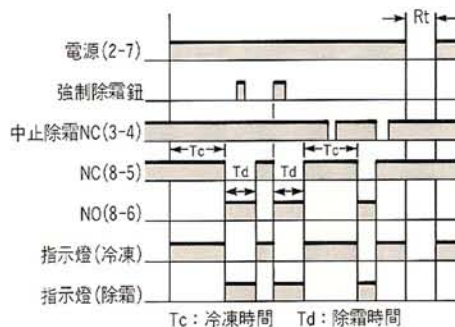

■配線圖與動作時序圖

CAY-F(B)

**CKY-F(B)**

**CSY-F(B)A**

**CSY-F(B)B**

**迦南通信工業股份有限公司**

總公司：台北市長安東路二段63號6樓之5  
 TEL：(02)2508-2331 FAX：(02)2508-4744  
 三重分公司：三重市中興北街51號5樓  
 TEL：(02)2278-3750 FAX：(02)2278-3872  
 台中營業所：台中市北屯區安順東七街28號7樓  
 TEL：(04)2249-3481 FAX：(04)2242-0992  
 台南營業所：台南市北區臨安路二段53號6樓之3  
 TEL：(06)250-5520 FAX：(06)250-1324