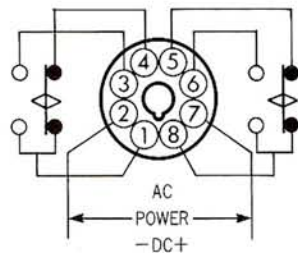

CKY-F(B)

CSY-F(B)A

CSY-F(B)B

迦南通信工業股份有限公司

總公司：台北市長安東路二段63號6樓之5
TEL：(02)2508-2331 FAX：(02)2508-4744
三重分公司：三重市中興北街51號5樓
TEL：(02)2278-3750 FAX：(02)2278-3872
台中營業所：台中市北屯區安順東七街28號7樓
TEL：(04)2249-3481 FAX：(04)2242-0992
台南營業所：台南市北區臨安路二段53號6樓之3
TEL：(06)250-5520 FAX：(06)250-1324