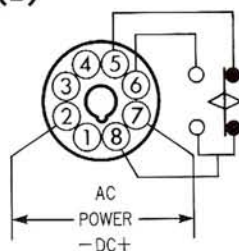

■規格

定格電壓	AC(V) 50/60Hz : 12, 24, 110, 120, 220, 240 DC(V) : 12, 24 *
許可電壓變動範圍	定格電壓之 80%~110% * *
消費電力	約 2W
輸出接點容量	AC250V 5A 電阻性負載(P.F.=1)
使用周圍溫度	-10°C ~ +55°C
使用周圍濕度	20%~90%RH

- Ripple 率,20%以下(可使用單相全波整流之電源)
- * DC 12,24V 為 85%~110%

■訂購方式

CSY — F B A220 — P
(1) (2) (3) (4) (5)

(1)型 式 CKY, CSY, CAY

(2)安 裝 F : 露出 B : 埋入

(3)中止除霜接點 A : A 接點
(僅 CSY) B : B 接點(標準型)

(4)定格電壓 A024 : AC 24V 50/60Hz
A110 : AC110V 50/60Hz
A220 : AC220V 50/60Hz
D024 : DC 24V

(5)埋入型底座 P : P3G08
U : US08

■性能

往復誤差	±0.3%	
設定誤差	±5%	
復歸時間(Rt)	TIME UP	40ms 以下
	途 中	100ms 以下
電壓影響	±0.5%	
溫度影響	±2%	
絕緣電阻	100MΩ 以上(以 DC 500V 絕緣電阻計測量)	
耐 壓	AC2000V 50/60Hz 1 分鐘(充電金屬部與非充電金屬部間)	
	AC2000V 50/60Hz 1 分鐘(輸出接點與控制回路間)	
	AC 700V 50/60Hz 1 分鐘(非連續接點間)	
振 動	耐 久	10~55Hz 複振幅 0.75mm
	誤 動作	10~55Hz 複振幅 0.5mm
衝 擊	耐 久	約 50G
	誤 動作	約 10G
安裝方向	無 限制	
壽 命	機 械	2000 萬次以上(無負載, 動作頻率 1800 回/小時)
	電 氣	10 萬次以上(AC250V, 5A P.F.=1; 動作頻率 1800 回/小時)

■配線圖與動作時序圖

CAY-F(B)