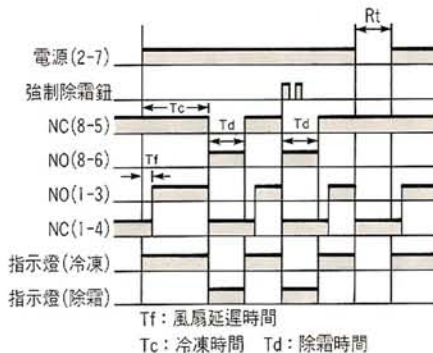

■訂購方式

CSY — F B A220 — P  
(1) (2) (3) (4) (5)

(1)型 式 CKY, CSY, CAY

(2)安 裝 F : 露出 B : 埋入

(3)中止除霜接點 A : A 接點  
(僅 CSY) B : B 接點(標準型)

(4)定格電壓 A024 : AC 24V 50/60Hz  
A110 : AC110V 50/60Hz  
A220 : AC220V 50/60Hz  
D024 : DC 24V

(5)埋入型底座 P : P3G08  
U : US08

■性能

往復誤差	±0.3%	
設定誤差	±5%	
復歸時間(Rt)	TIME UP	40ms 以下
	途 中	100ms 以下
電壓影響	±0.5%	
溫度影響	±2%	
絕緣電阻	100MΩ 以上(以 DC 500V 絕緣電阻計測量)	
耐 壓	AC2000V 50/60Hz 1 分鐘(充電金屬部與非充電金屬部間)	
	AC2000V 50/60Hz 1 分鐘(輸出接點與控制回路間)	
	AC 700V 50/60Hz 1 分鐘(非連續接點間)	
振 動	耐 久	10~55Hz 複振幅 0.75mm
	誤 動作	10~55Hz 複振幅 0.5mm
衝 擊	耐 久	約 50G
	誤 動作	約 10G
安裝方向	無 限制	
壽 命	機 械	2000 萬次以上(無負載, 動作頻率 1800 回/小時)
	電 氣	10 萬次以上(AC250V, 5A P.F.=1; 動作頻率 1800 回/小時)

■配線圖與動作時序圖

CAY-F(B)

**CKY-F(B)**

**CSY-F(B)A**

**CSY-F(B)B**

**迦南通信工業股份有限公司**

總公司：台北市長安東路二段63號6樓之5  
 TEL：(02)2508-2331 FAX：(02)2508-4744  
 三重分公司：三重市中興北街51號5樓  
 TEL：(02)2278-3750 FAX：(02)2278-3872  
 台中營業所：台中市北屯區安順東七街28號7樓  
 TEL：(04)2249-3481 FAX：(04)2242-0992  
 台南營業所：台南市北區臨安路二段53號6樓之3  
 TEL：(06)250-5520 FAX：(06)250-1324