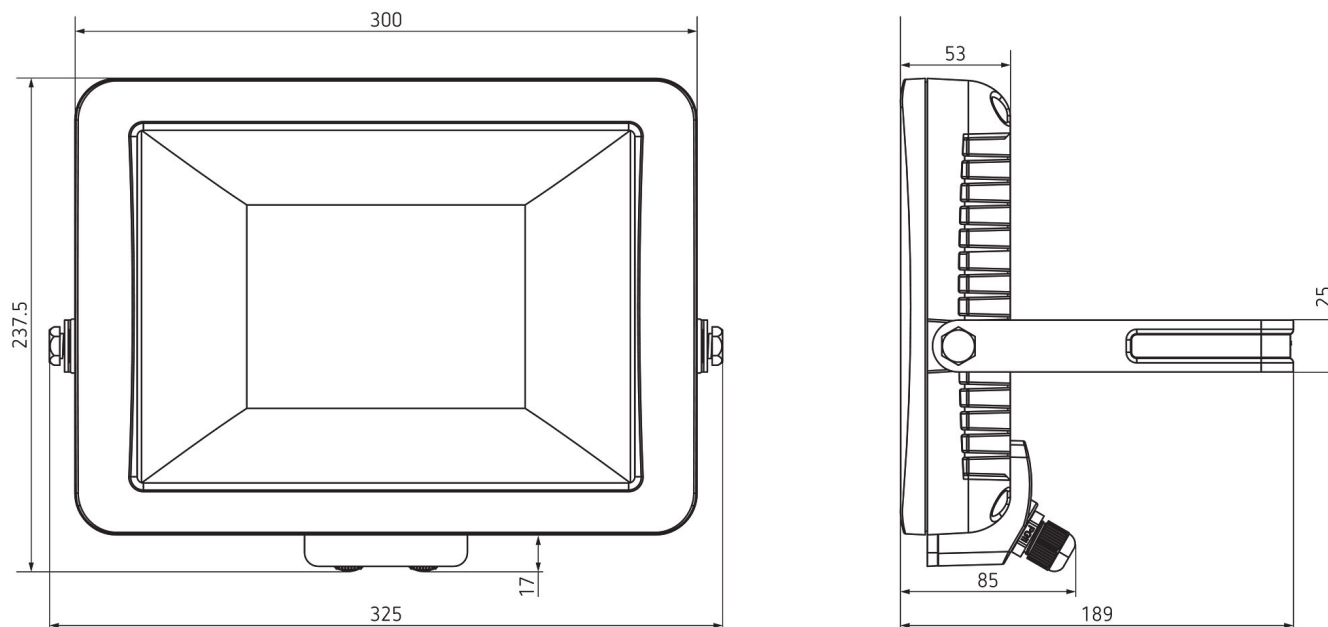

Page 1 of 2

theLeda B100L W WH

Item no.: 1020698

Scale drawings

Accessories

Motion module theLeda B WH

Item no.: 9070760

Light module theLeda B WH